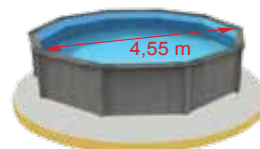

## NATURALIS 01 - 4,55 x 4,55 m

Largeur (m) Width (m)	Longueur (m) Length (m)	Hauteur (m) Height (m)	Liner Liner	Filtration Filtration
4,55 (intérieure) (inside)	4,55 (intérieure) (inside)	1,28	Liner 75/100	Cartouche Cartridge