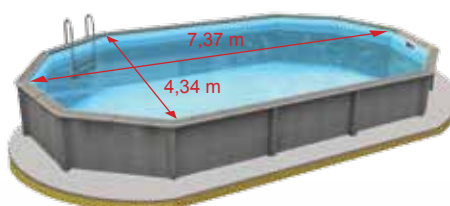

NATURALIS 03 - 4,34 x 7,37 m

Largeur (m) Width (m)	Longueur (m) Length (m)	Hauteur (m) Height (m)	Liner Liner	Filtration Filtration
4,34 (intérieure) (inside)	7,37 (intérieure) (inside)	1,28	Liner 75/100	Cartouche Cartridge