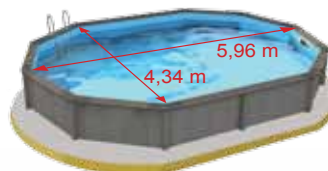

## NATURALIS 01 - 4,55 x 4,55 m

Largeur (m) Width (m)	Longueur (m) Length (m)	Hauteur (m) Height (m)	Liner Liner	Filtration Filtration
4,55 (intérieure) (inside)	4,55 (intérieure) (inside)	1,28	Liner 75/100	Cartouche Cartridge